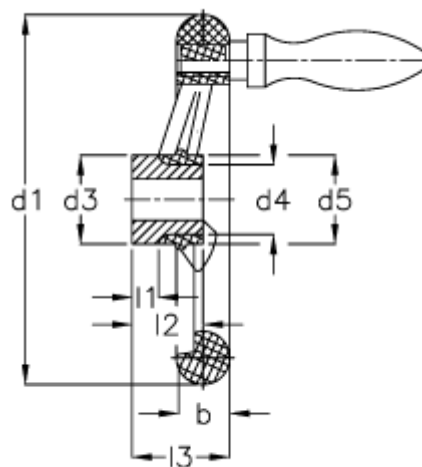

Varenummer: 20332306
Beskrivelse: E+G Håndhjul
GN 555-140-K14-D

Mål

Antal eger = 3	Håndtag Ø = 20
b = 20	l1 -0,5 = 3
d1 = 140	l2 -0,5 = 26
d2 H7 = 16	l3 = 35
d2 H7 = 14	
d3 = 32	
d4 = 24	
d5 = 38	